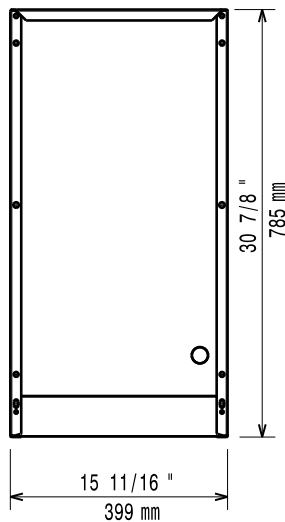

- Stödskena till underskåp för minskat antal ben/hjul, 400mm PNC 206366
- Stödskena till underskåp för minskat antal ben/hjul, 800mm PNC 206367
- Stödskena till underskåp för minskat antal ben/hjul, 1200mm PNC 206368
- Stödskena till underskåp för minskat antal ben/hjul, 1600mm PNC 206369
- Stödskena till underskåp för minskat antal ben/hjul, 2000mm PNC 206370
- Ryggplåtar, 600mm PNC 206373
- Ryggplåtar, 800mm PNC 206374
- Ryggplåtar, 1000mm PNC 206375
- Ryggplåtar, 1200mm PNC 206376
- - NOT TRANSLATED - PNC 206431
- 2 st sidopaneler höjd 700 djup 900mm PNC 216134

Front

Sida

Topp

Viktig information

Yttermått, bredd 391153 (E9BAND0000)	400 mm
Yttermått, djup	785 mm
Yttermått, höjd	600 mm
Nettovikt:	22 kg