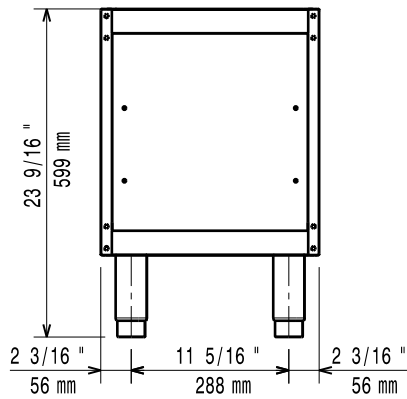

- Stödskena till underskåp för minskat antal ben/hjul, 400mm PNC 206366
- Stödskena till underskåp för minskat antal ben/hjul, 800mm PNC 206367
- Stödskena till underskåp för minskat antal ben/hjul, 1200mm PNC 206368
- Stödskena till underskåp för minskat antal ben/hjul, 1600mm PNC 206369
- Stödskena till underskåp för minskat antal ben/hjul, 2000mm PNC 206370
- Ryggplåtar, 600mm PNC 206373
- Ryggplåtar, 800mm PNC 206374
- Ryggplåtar, 1000mm PNC 206375
- Ryggplåtar, 1200mm PNC 206376
- - NOT TRANSLATED - PNC 206431
- 2 st sidopaneler höjd 700 djup 900mm PNC 216134

Front

Sida

Topp

Viktig information

Yttermått, bredd 391153 (E9BAND0000)	400 mm
Yttermått, djup	785 mm
Yttermått, höjd	600 mm
Nettovikt:	22 kg