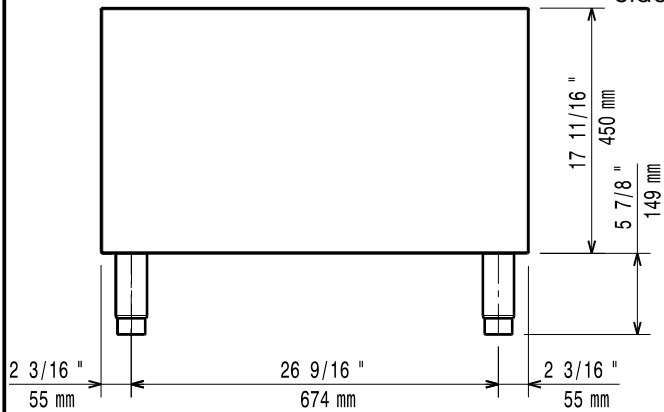

Front

Sida

Topp

Viktig information

Yttermått, bredd 391153 (E9BAND0000)	400 mm
Yttermått, djup	785 mm
Yttermått, höjd	600 mm
Nettovikt:	22 kg